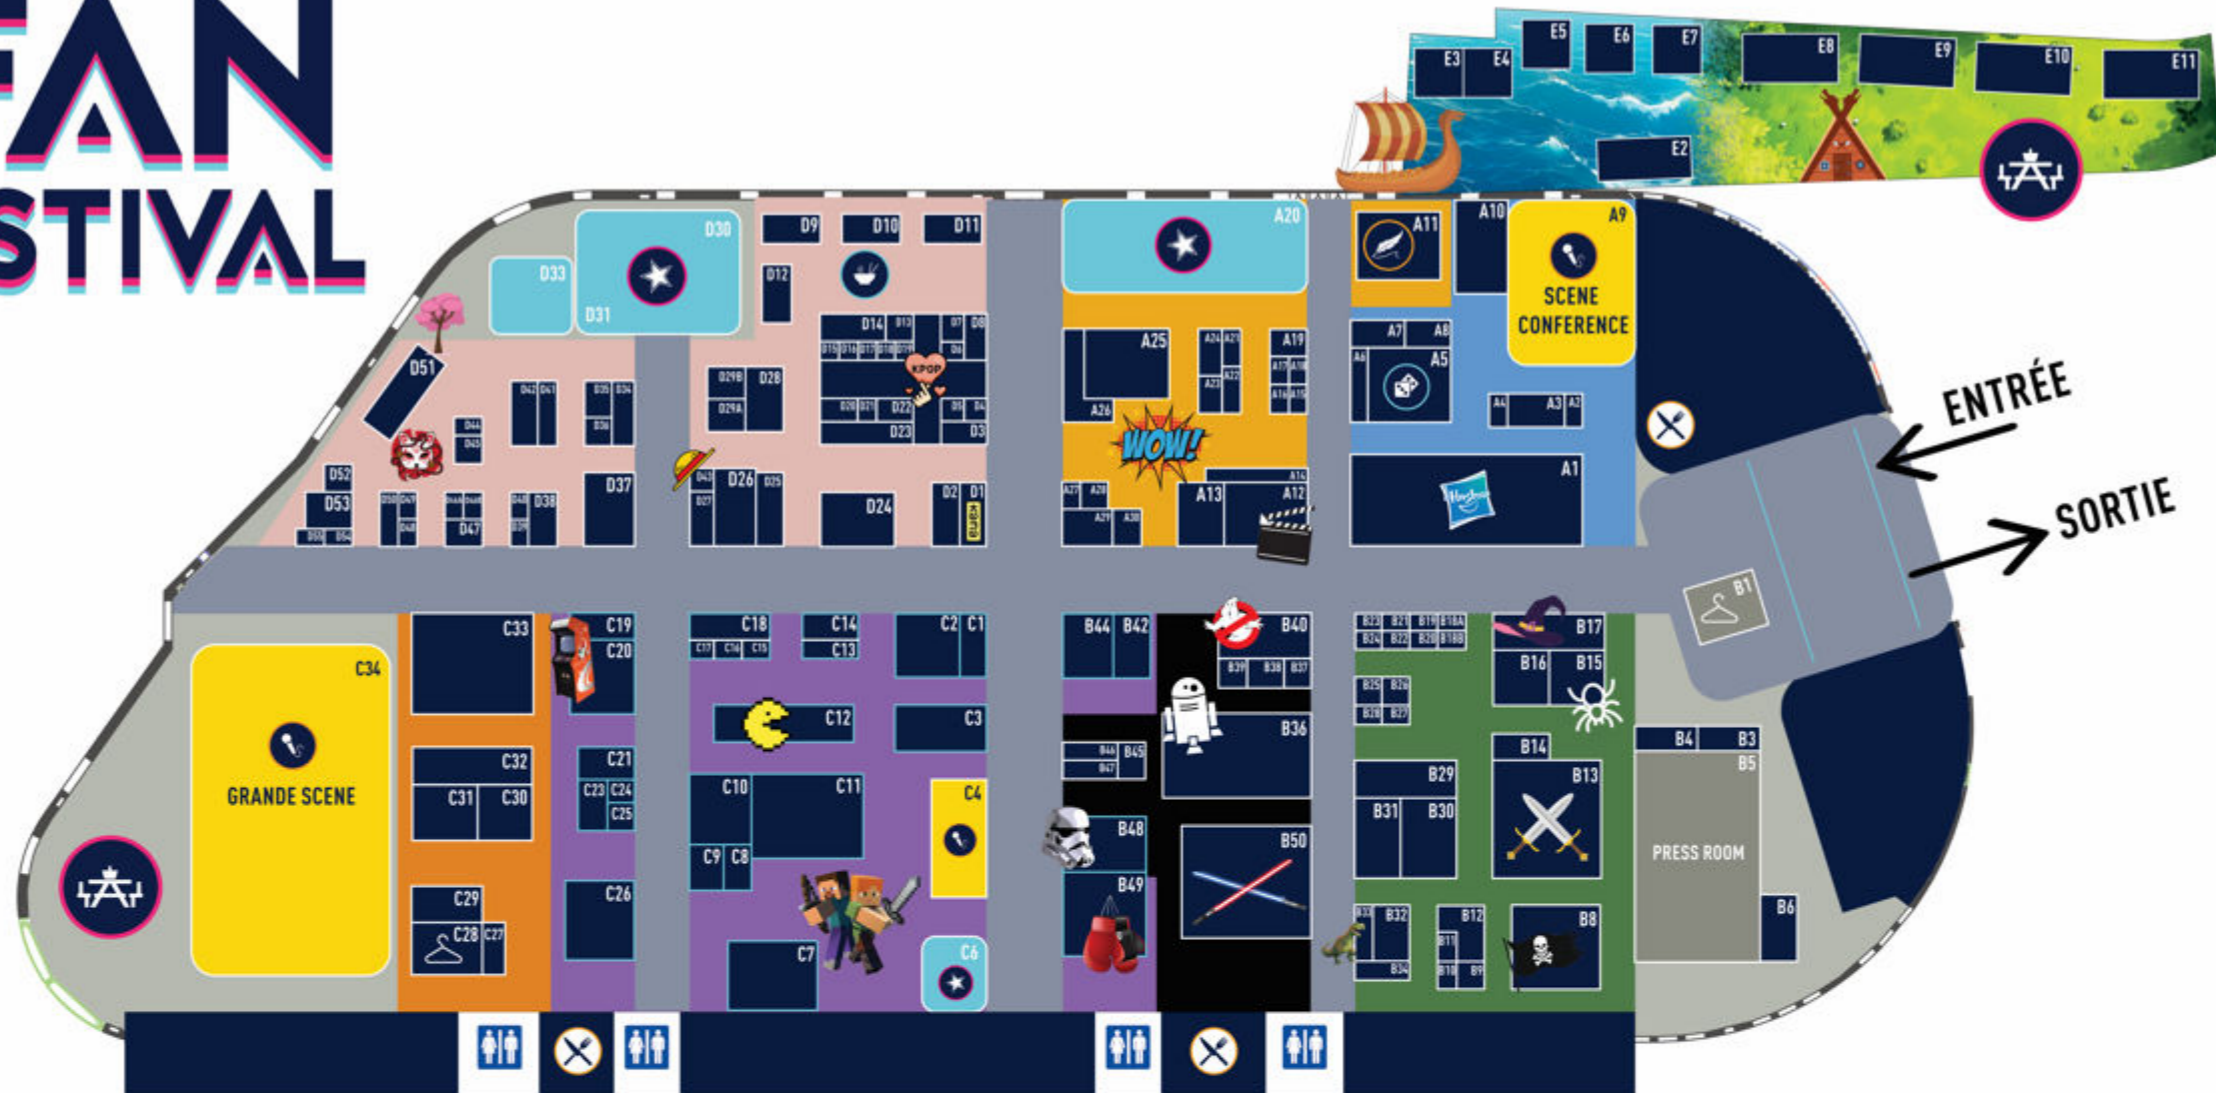

PARIS FAN FESTIVAL

- Services**
 - B01 Point Infos & Vestiaire
 - B06 Croix Rouge
 - B05 Press Room
- Scènes**
 - C34 Grande scène
 - A09 Scène Conférences
 - C04 Scène Créateurs
- Invités**
 - A20 Artist Alley
 - D30 Espace Acteurs US
 - D31 Caisse Extras
 - D33 Dédicaces #1
 - C06 Dédicaces #2
- Livres & Cinéma**
 - A12 Musée du Cinéma
 - A13 Bienvenue sur Namek
 - A14 Exposition Julien Vergé
 - A15 Simon Delart
 - A16 Julien Vergé
 - A17 Atelier Pierre Delinfini
 - A18 Mother of Medusa

- A19 Cross the Ages
- A21 French Comics Lovers
- A22 Batfactory
- A23 Bliss Editions
- A24 Moulin Comics
- A25 Label 619
- A26 Album Comics
- A27 Lux
- A28 Nayth
- A29 Urban Comics
- A30 Batman Escape
- A11 La Dimension Fantastique / Dédicaces Romans
- A04 La compagnie Littéraire
- A08 Editions Plume Blanche
- Jeux & jouets**
 - A01 Hasbro
 - A05 Park Age
 - A06 Pulp's Toyz
 - A07 L'atelier de Torek
 - A10 Fédé JDR
- Fantasy**
 - B04 Kinkai
 - B03 Global Charger
 - B08 Taverne Maudite

- C13 Punching machine - Saitama
- C14 Geek and toys
- C15 Wooden Touch
- C16 Hero 3D World
- C17 Boisetcie
- C19 Neo Legend
- C20 KF Corp
- C21 Flex Arcade
- C24 Photocall - Moto Batman
- C25 Photocall - Fallout
- C26 Omen AMD Ryzen
- Cosplay**
 - C23 Cosmaz
 - C27 Atelier Naruto
 - C28 Vestiaire Cosplay
 - C29 Cause We Play
 - C30 Studio Photos Cyrano
 - C31 Lovecraft & Cospital
 - C32 Invités Cosplay
 - C33 Creative Lab
- Asie**
 - D01 Editions Kana
 - D02 Orchydée
 - D03 K!world

SE RESTAURER

- Foodcourt Intérieur**
 - D09 Onigiris
 - D10 Bubble Waffle
 - D11 Corn Dog
 - D12 Bubble Tea
 - D55 Crêperie
 - A02 O'Nougat
 - C18 Les délices de la fête
- Foodcourt Extérieur**
 - E08 La Racletterie
 - E09 Burgers Color
 - E10 Curry
 - E11 Los Churros