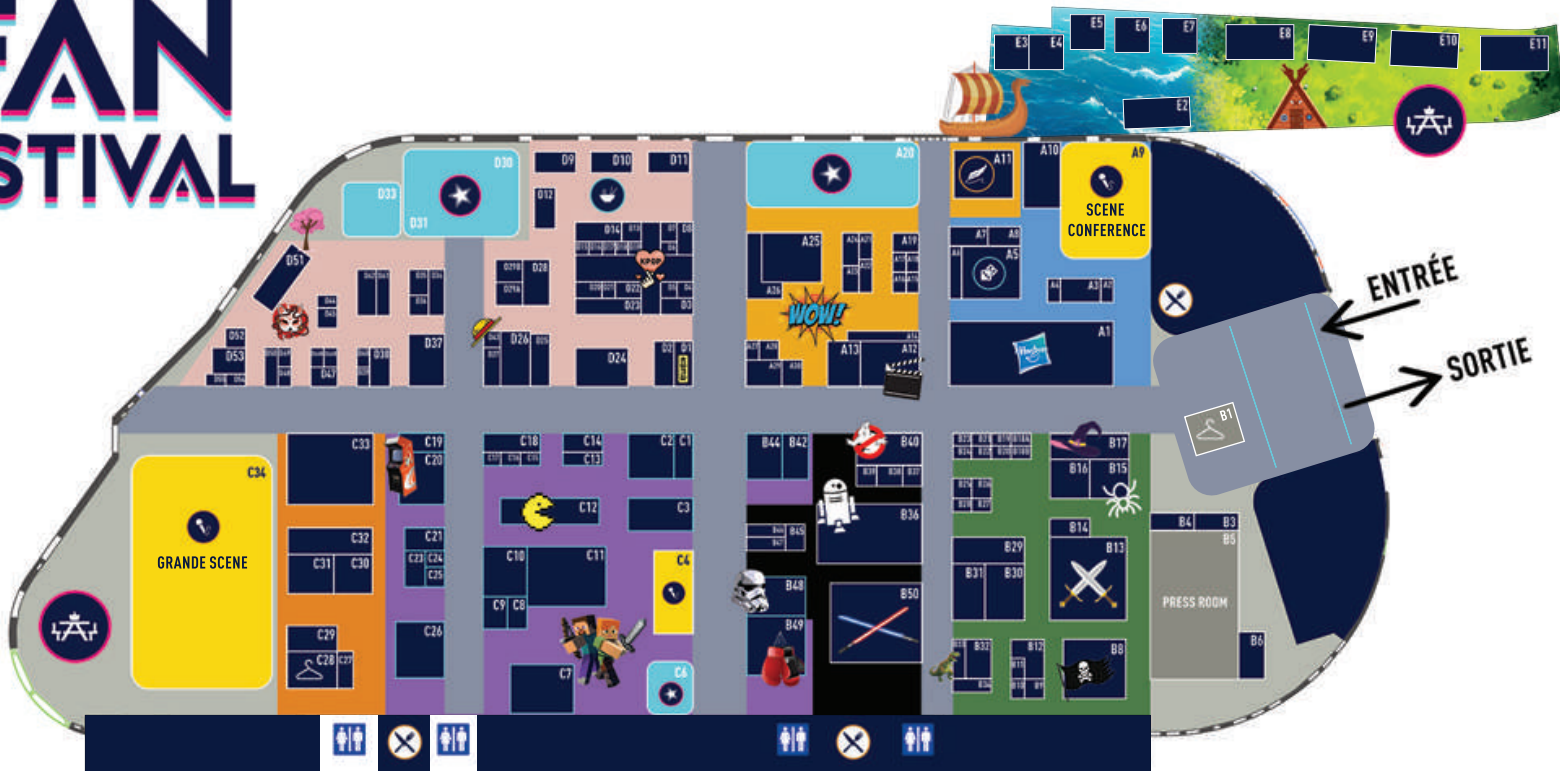

# PARIS FAN FESTIVAL

ENTRÉE  
SORTIE

SE RESTAURER

| Services        |                          |
|-----------------|--------------------------|
| B01             | Point Infos & Vestiaire  |
| B06             | Croix Rouge              |
| B05             | Press Room               |
| Scènes          |                          |
| C34             | Grande scène             |
| A09             | Scène Conférences        |
| C04             | Scène Créateurs          |
| Invités         |                          |
| A20             | Artist Alley             |
| D30             | Espace Acteurs US        |
| D31             | Caisse Extras            |
| D33             | Dédicaces #1             |
| C06             | Dédicaces #2             |
| Livres & Cinéma |                          |
| A12             | Musée du Cinéma          |
| A13             | Bienvenue sur Namek      |
| A14             | Exposition Julien Vergé  |
| A15             | Simon Delart             |
| A16             | Julien Vergé             |
| A17             | Atelier Pierre Delinfini |
| A18             | Mother of Medusa         |